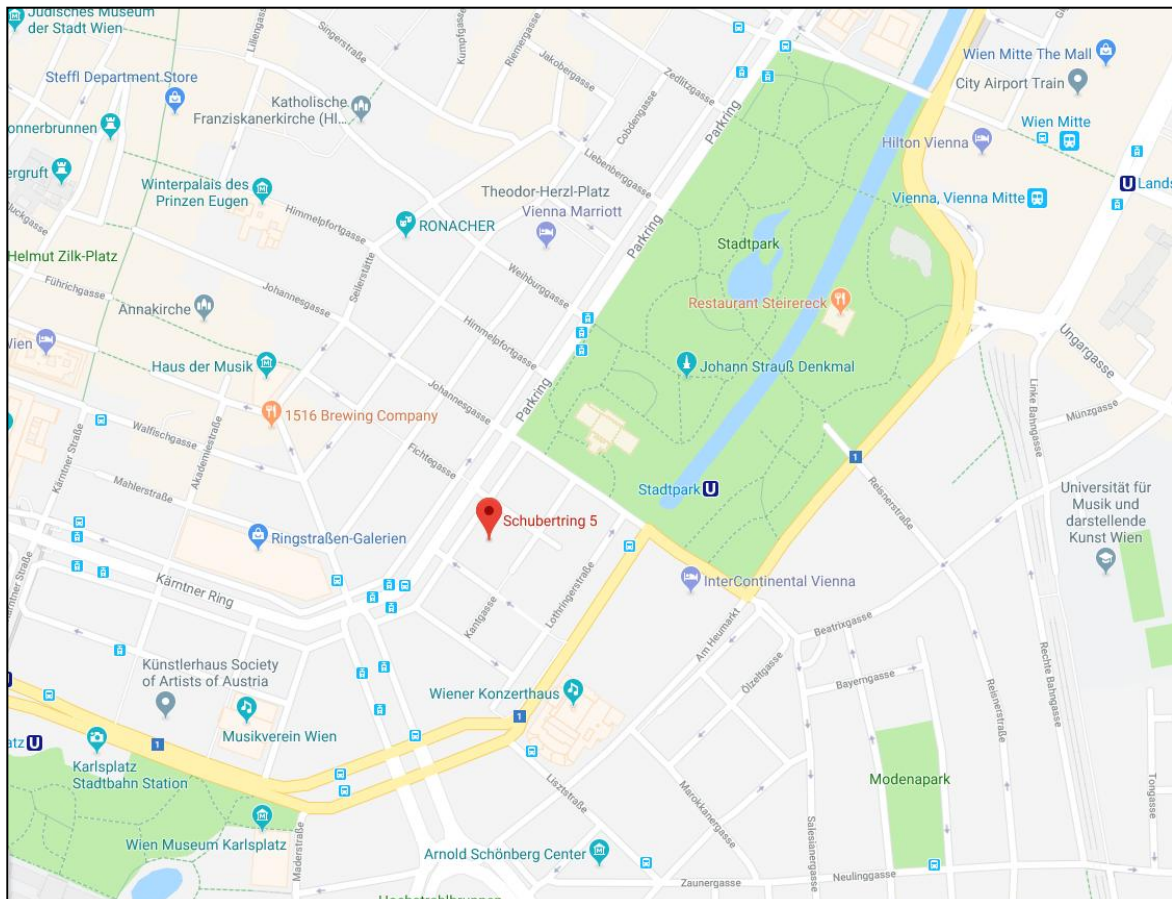

INFORMATIONEN ZUM VERANSTALTUNGSORT

LVA

LEBENSMITTEL.
VERTRAUEN.
ANALYSEN.

LEBENSMITTELVERSUCHSANSTALT

The Ritz Carlton, Vienna
Schubertring 5-7, Wien 1010
Tel +43 131188
vienna@ritzcarlton.com

Anfahrtsbeschreibung:

Westautobahn A1 in Richtung Wien. Immer geradeaus fahren (Hietzinger Kai und Schönbrunner Straße), in die Redergasse in die Rechte Wienzeile einbiegen und weiter geradeausfahren. Am Karlsplatz leicht rechts abbiegen und bis zur Lothringer Straße fahren. Dann links in die Johannesgasse einbiegen und links in die Nebenfahrbahn des Schubertrings fahren. Das Ritz-Carlton befindet sich geradeaus.

Über die Südautobahn A2

INFORMATIONEN ZUM VERANSTALTUNGSORT

Südautobahn A2 Richtung Wien. Auf der A23 weiterfahren und die Abfahrt Zentrum nehmen, die in die Schüttelstraße führt. Entlang dem Donaukanal auf der Unteren Donaustraße fahren. An der Aspernbrücke links einbiegen und bis zum Schubertring fahren. Scharf links in die Christinengasse abbiegen. Das Ritz-Carlton befindet sich auf der rechten Seite.

Über die Ostautobahn (Flughafen Wien Schwechat)

Autobahn A4 in Richtung Wien folgen und die Abfahrt Zentrum nehmen, die in die Schüttelstraße führt. Entlang dem Donaukanal auf der Unteren Donaustraße fahren. An der Aspernbrücke linksabbiegen und bis zum Schubertring weiterfahren. An der Christinengasse scharf linksabbiegen. Auf der rechten Seite befindet sich das Ritz-Carlton.