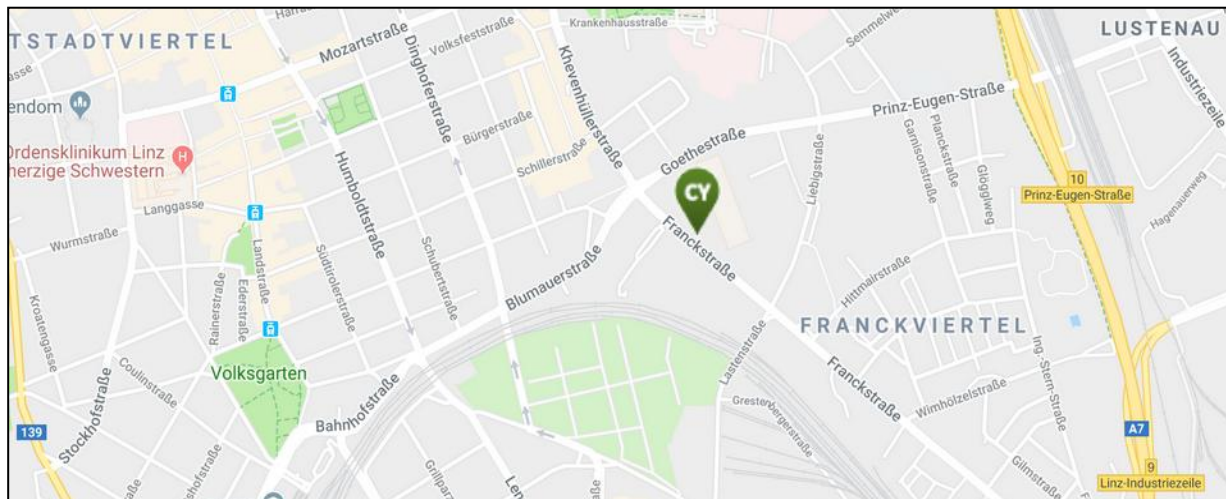

Informationen Veranstaltungsort

Marriott Courtyard Linz
Europaplatz 2, A-4020 Linz
Tel +43 732 69590
<http://www.marriott.de/hotels/travel/lnzcy-courtyard-linz/>

Anfahrtsbeschreibung:

Mit öffentlichen Verkehrsmitteln:

Linz Hauptbahnhof, Bushaltestelle Europaplatz vor dem Hotel für die Linien 12, 17, 19, 25.

Mit dem Auto:

Von Wien: Der A1 Richtung Linz bis Prinz-Eugen-Straße folgen, auf A7 Ausfahrt 10 Prinz-Eugen-Straße nehmen. Prinz-Eugen-Straße und Goethestraße bis Europaplatz folgen.

Von Salzburg: Der A1 Richtung Wien bis Prinz-Eugen-Straße in Linz folgen, auf A7 Ausfahrt 10 Prinz-Eugen-Straße nehmen. Prinz-Eugen-Straße und Goethestraße bis Europaplatz folgen.