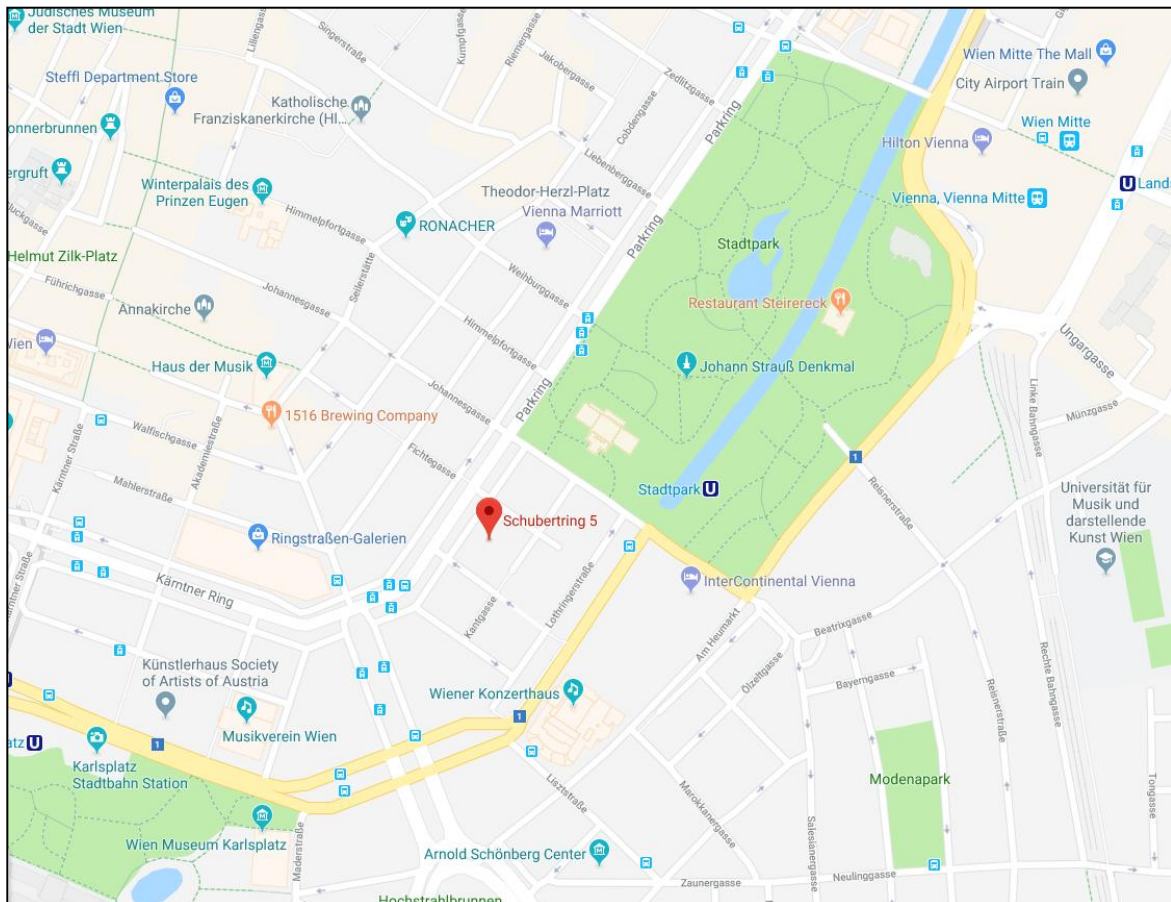

Informationen Veranstaltungsort

The Ritz Carlton, Vienna
Schubertring 5-7, Wien 1010
Tel +43 131188
vienna@ritzcarlton.com

Anfahrtsbeschreibung:

Mit öffentlichen Verkehrsmitteln:

Bushaltestelle, S-Bahn Schwarzenbergplatz (100m), U4 Stadtpark (200m), U1/U2/U4 Karlsplatz (500m), U3 Stubentor (700m), Westbahnhof (3,4 km)

Mit dem Auto:

Über die Westautobahn A1

Westautobahn A1 in Richtung Wien. Immer geradeaus fahren (Hietzinger Kai und Schönbrunner Straße), in die Redergasse in die Rechte Wienzeile einbiegen und weiter geradeausfahren. Am Karlsplatz leicht rechts abbiegen und bis zur Lothringer Straße fahren. Dann links in die Johannesgasse einbiegen und links in die Nebenfahrbahn des Schuberttrings fahren. Das Ritz-Carlton befindet sich geradeaus.

Informationen Veranstaltungsort

Über die Südbahn A2

Südbahn A2 Richtung Wien. Auf der A23 weiterfahren und die Abfahrt Zentrum nehmen, die in die Schüttelstraße führt. Entlang dem Donaukanal auf der Unteren Donaustraße fahren. An der Aspernbrücke links einbiegen und bis zum Schubertring fahren. Scharf links in die Christinengasse abbiegen. Das Ritz-Carlton befindet sich auf der rechten Seite.

Über die Ostbahn (Flughafen Wien Schwechat)

Autobahn A4 in Richtung Wien folgen und die Abfahrt Zentrum nehmen, die in die Schüttelstraße führt. Entlang dem Donaukanal auf der Unteren Donaustraße fahren. An der Aspernbrücke linksabbiegen und bis zum Schubertring weiterfahren. An der Christinengasse scharf linksabbiegen. Auf der rechten Seite befindet sich das Ritz-Carlton.